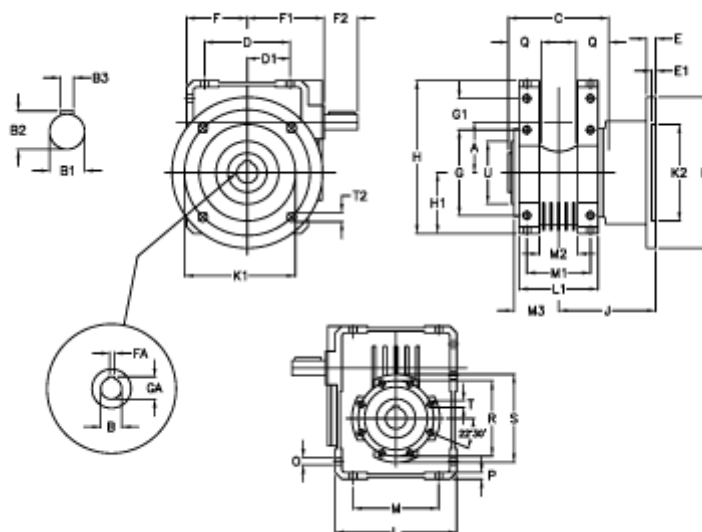

Varenummer: 3922110010400
 Beskrivelse: Snekkegear med fri indgangsaksel
 W 110UF1-10-HS usamlet

Mål

A	= 110.10	D1 = 82.0	G1 = 58.0	L = 250	Q = 45
B	= 42	E = 20	GA = 45.3	L1 = 143	R = 165
B1	= 25	E1 = 12	H = 308.0	M = 184	S = 200
B2	= 28.0	F = 125.0	H1 = 125.0	M1 = 115	T = M12x19
B3	= 8	F1 = 157.0	J = 179.5	M2 = 69	T2 = 13.0
Betegnelse	= W110UF-xx-P80 B5	F2 = 60	K = 280	M3 = 73.0	U = 130
C	= 155	FA = 12	K1 = 230	O = 14.0	
D	= 174.0	G = 184	K2 = 170	P = 14	